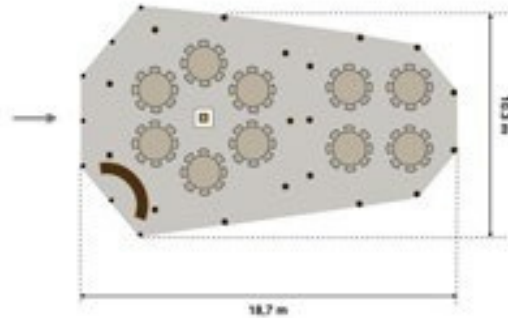

80 PERS. / STRATUS + CIRRUS

RUNDE BORDE & STOLE

80 pers. v/ 8 pers. pr. bord
Stratus & Cirrus tipi m/3x WallFlex inkl. 10x runde
borde & 80x Cross-back chairs, 2x barmoduler,
gasbålsted & lyskæder fra top til tå.

Opsætning/nedtagning inkl.
Se pris - [Klik her](#)