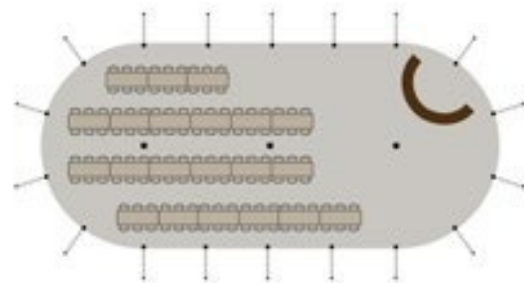

126 PERSONER / MASTETELT 10x22

AFLANGE BORDE & STOLE

126 pers v/6 pers. pr. bord
Mastetelt inkl. 21x borde & 126x klapstole, 3x barmoduler & klassiske lyskæder.

Opsætning/nedtagning inkl.
Se pris - [Klik her](#)