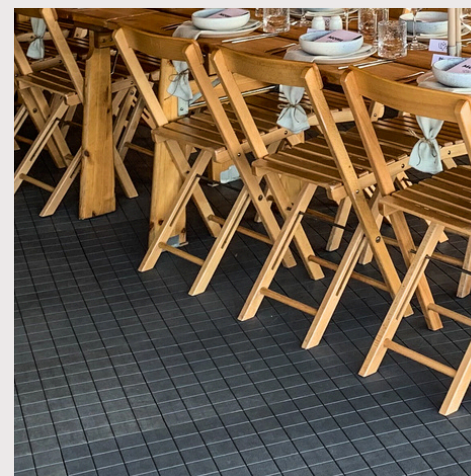

MODULGULV
GULV

Modul gulv
Inkl. opsætning