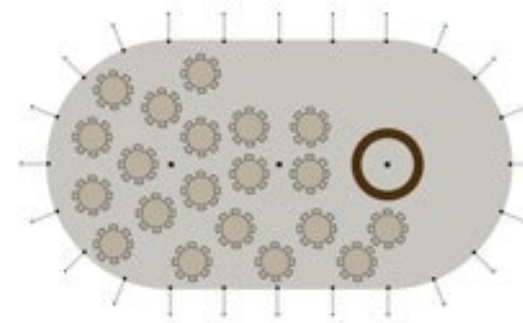

160 PERSONER / MASTETELT 14x26

RUNDE BORDE & STOLE

160 pers. v/8 pers. pr. bord
Mastetelt inkl. 20x borde & 160x Cross-back chairs, Ø4M rund bar & klassiske lyskæder.

Opsætning/nedtagning inkl.
Se pris - [Klik her](#)