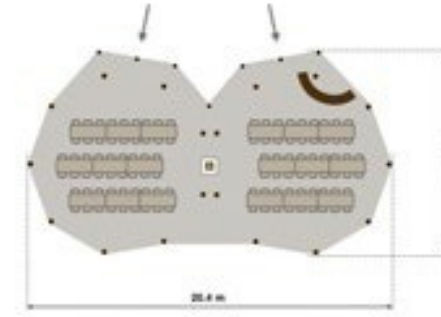

108 PERS. / 2X STRATUS

AFLANGE BORDE & STOLE

108 pers. v/ 6 pers. pr. bord
2x Stratus tipi m/2x WallFlex inkl. 18x borde &
108x klapstole, 2x barmoduler, gasbålsted &
lyskæder fra top til tå.

Opsætning/nedtagning inkl.
Se pris - [Klik her](#)