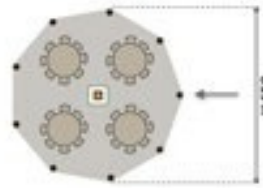

### 12 PERS. / NIMBUS TIPI

AFLANGE BORDE & BÆNKESÆT

12 pers. v/6 pers. pr. bord  
Tipi 2x borde/bænkesæt, renskind,  
& klassiske lyskæder.

Opsætning/nedtagning inkl.  
Se pris - [Klik her](#)