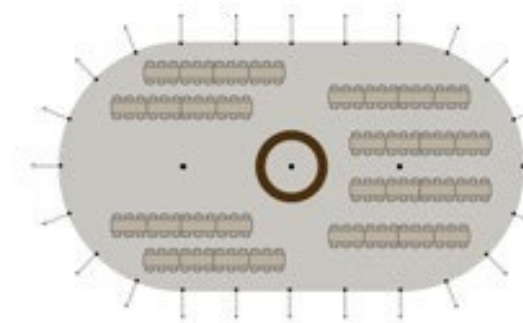

192 PERSONER / MASTETELT 14x26

AFLANGE BORDE & STOLE

192 pers. v/6 pers. pr. bord
Mastetelt inkl. 32x borde & 192x klapstole, Ø4M rund bar & klassiske lyskæder.

Opsætning/nedtagning inkl.
Se pris - [Klik her](#)