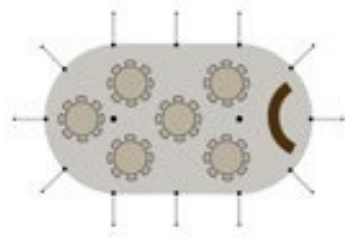

48 PERSONER / MASTETELT 8x14

RUNDE BORDE & STOLE

48 pers v/8 pers. pr. bord
Mastetelt inkl. 6x runde borde & 48x Cross-back chairs, 2x barmoduler & klassiske lyskæder.

Opsætning/nedtagning inkl.
Se pris - [Klik her](#)