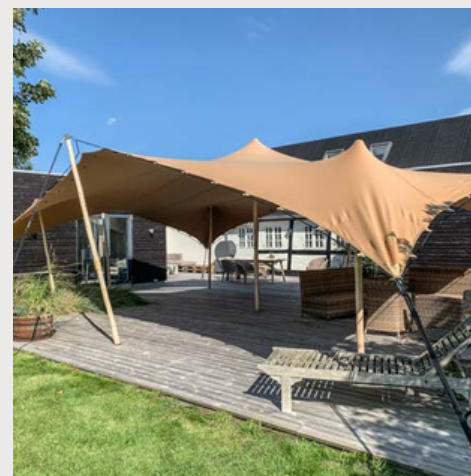

STRETCH 7,5x10M

STRETCH TENT UDLEJNING

Det mellem stretch tent
Kapacitet: 75 pers. (Anbefaling)
75 kvm (Siderne nede)