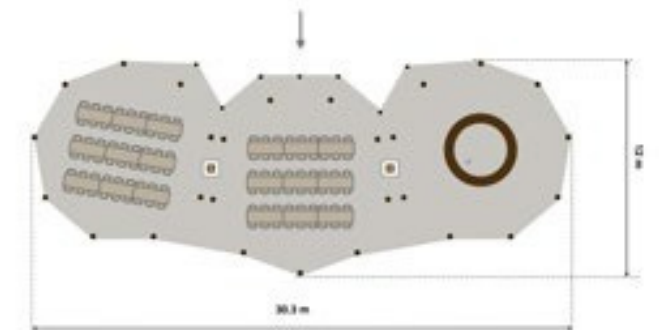

108 PERS. / 3X STRATUS

AFLANGE BORDE & STOLE

108 pers. v/ 6 pers. pr. bord
3x Stratus tipi m/1x WallFlex inkl. 18x borde & 108x
klapstole, 2x gasbålsted & Ø4m rund bar & lyskæder
fra top til tå.

Opsætning/nedtagning inkl.
Se pris - [Klik her](#)