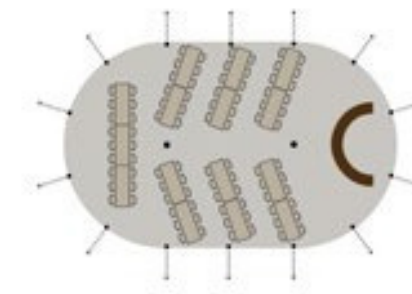

90 PERSONER / MASTETELT 10x15

AFLANGE BORDE & STOLE

90 pers. v/6 pers. pr. bord
Mastetelt inkl. 15x borde & 90x klapstole, 3x barmoduler & klassiske lyskæder.

Opsætning/nedtagning inkl.
Se pris - [Klik her](#)