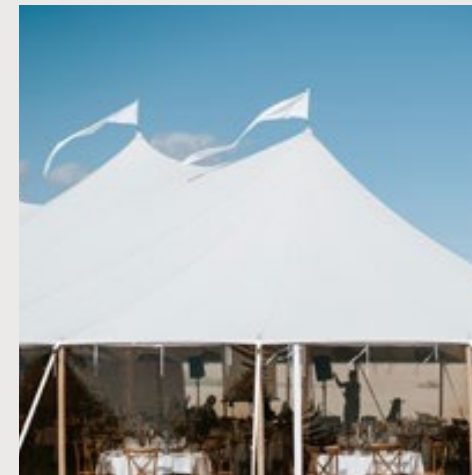

MASTETELT VIMPLER
DEKORATIONER

Vimpel til
Mastetelte.
Inkl. opsætning