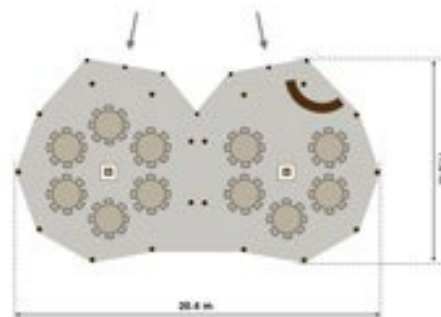

88 PERS. / 2X STRATUS

RUNDE BORDE & STOLE

88 pers. v/ 8 pers. pr. bord
2x Stratus tipi m/2x WallFlex inkl. 11x runde borde
& 88x Cross-back chairs, 2x barmoduler,
2x gasbålsted & lyskæder fra top til tå.

Opsætning/nedtagning inkl.
Se pris - [Klik her](#)