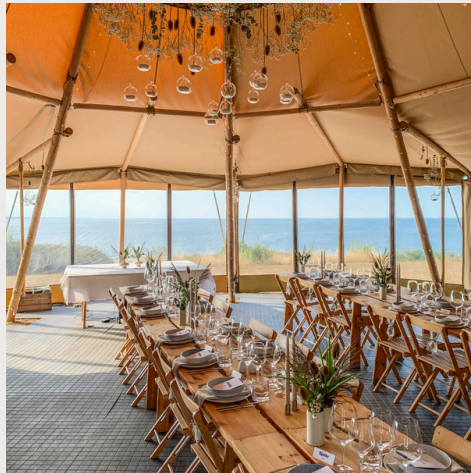

## CATERING TELT

TELTUDLEJNING

Tilbygning til Tipi &  
Mastetelt  
6 x 6m (36 kvm)