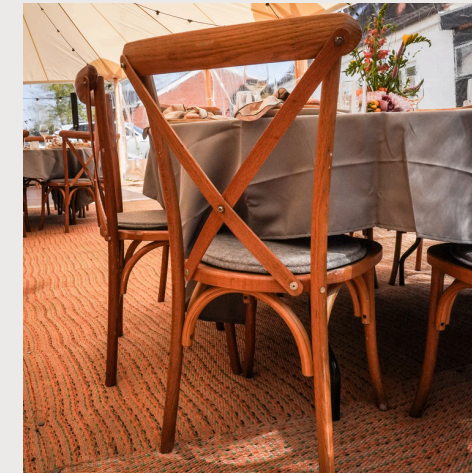

## RUNDE BORDE

MØBLER

Ø165 x H76 cm  
Inkl. opsætning