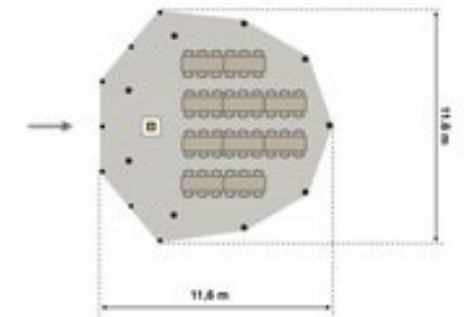

60 PERS. / STRATUS WALLFLEX

AFLANGE BORDE & STOLE

60 pers. v/6 pers. pr. bord
Tipi m/3x WallFlex inkl. 10x borde & 60x klapstole,
gasbålsted & lyskæder fra top til tå.

Opsætning/nedtagning inkl.
Se pris - [Klik her](#)