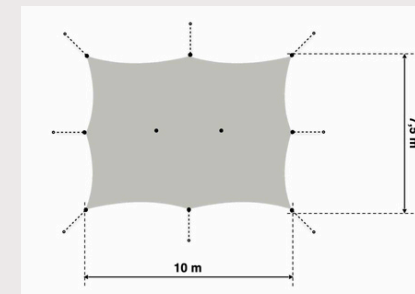

DET FLEXIBLE STRETCH TENT/

Et alsidigt & atmosfærisk telt til at skabe smukke overdækninger. Stretch-teltet besidder en unik fleksibilitet, da det kan opsættes med alle sider oppe til fritstående opstillinger (til fx reception, lounge- eller barområde) på en terrasse, i en have eller gårdsplads.

Stretch Tents kan også lukkes delvist ned, for at skabe et rum med en naturlig bagvæg (fx til scenebrug eller barområde).

Stretch-teltet er modulopbygget og kan kobles sammen med flere telte.

For at gøre de tilsluttede telte vandtætte monteres en tagrende ved tilslutningen.

Med andre ord et fleksibelt telt, som kan skabe et overdækket område samtidigt med et unikt uderum. Vi råder over størrelsen: 7,5×10 M

Areal 75 kvm.
Velegnet som overdække til max 75 pers.
stående (1 kvm/pers.)