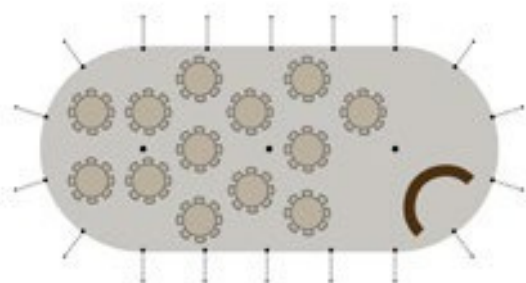

104 PERSONER / MASTETELT 10x22

RUNDE BORDE & STOLE

104 pers v/8 pers. pr. bord
Mastetelt inkl. 13x runde borde & 104x Cross-back chairs, 3x barmoduler & klassiske lyskæder.

Opsætning/nedtagning inkl.
Se pris - [Klik her](#)