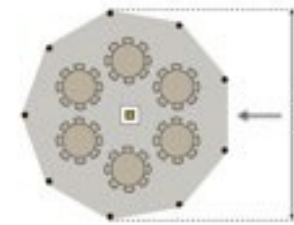

48 PERS. / STRATUS TIPI

RUNDE BORDE & STOLE

48 pers. v/8 pers. pr. bord
Tipi inkl. 6x runde borde & 48x Cross-back
chairs, gasbålsted & lyskæder fra top til tå.

Opsætning/nedtagning inkl.
Se pris - [Klik her](#)