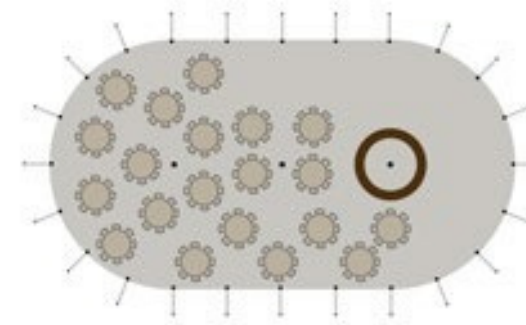

160 PERSONER / MASTETELT 14x26

RUNDE BORDE & STOLE

160 pers. v/8 pers. pr. bord
Mastetelt inkl. 20x borde & 160x Cross-back chairs, Ø4M rund bar & klassiske lyskæder.

Opsætning/nedtagning inkl.
Se pris - [Klik her](#)