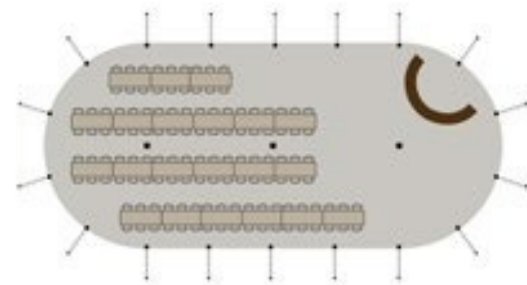

126 PERSONER / MASTETELT 10x22

AFLANGE BORDE & STOLE

126 pers v/6 pers. pr. bord
Mastetelt inkl. 21x borde & 126x klapstole, 3x barmoduler & klassiske lyskæder.

Opsætning/nedtagning inkl.
Se pris - [Klik her](#)