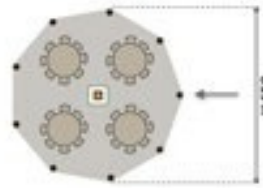

Opsætning/nedtagning inkl.
Se pris - [Klik her](#)

32 PERS. / CIRRUS TIPI

RUNDE BORDE & STOLE

32 pers. v/8 pers. pr. bord
Tipi inkl. 4x runde borde & 32x Cross-back
chairs, gasbålsted & lyskæder top til tå.