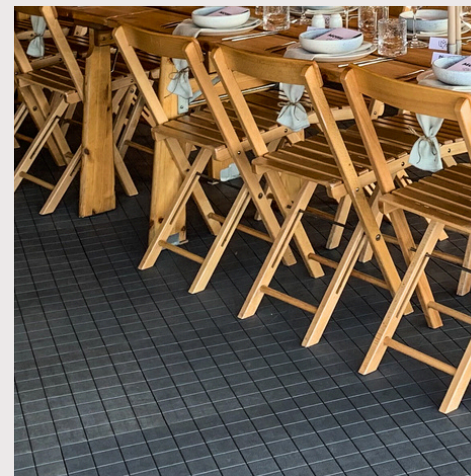

LYSKÆDER TIL MASTETELT
LYSSÆTNING

Klassisk lyskæder (LED)
Inkl. opsætning

LYSKÆDE ALLÈ
LYSSÆTNING

Magisk allé
(Minimum 8m)
Inkl. opsætning

DISKOKUGLE
LYSSÆTNING

Dekorative
diskokugler
Inkl. opsætning

MODULGULV
GULV