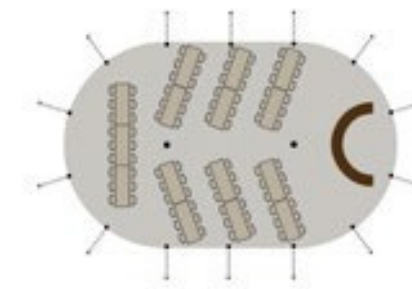

90 PERSONER / MASTETELT 10x15

AFLANGE BORDE & STOLE

90 pers. v/6 pers. pr. bord
Mastetelt inkl. 15x borde & 90x klapstole, 3x barmoduler & klassiske lyskæder.

Opsætning/nedtagning inkl.
Se pris - [Klik her](#)