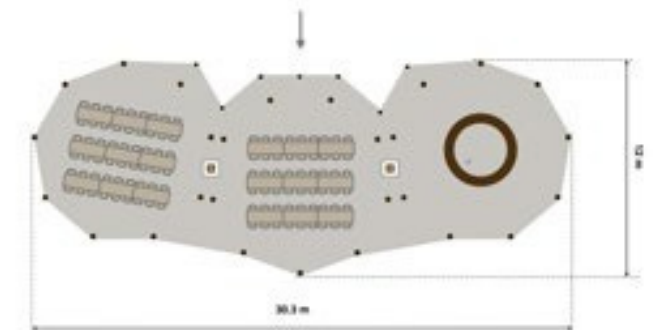

108 PERS. / 3X STRATUS

AFLANGE BORDE & STOLE

108 pers. v/ 6 pers. pr. bord
3x Stratus tipi m/1x WallFlex inkl. 18x borde & 108x
klapstole, 2x gasbålsted & Ø4m rund bar & lyskæder
fra top til tå.

Opsætning/nedtagning inkl.
Se pris - [Klik her](#)