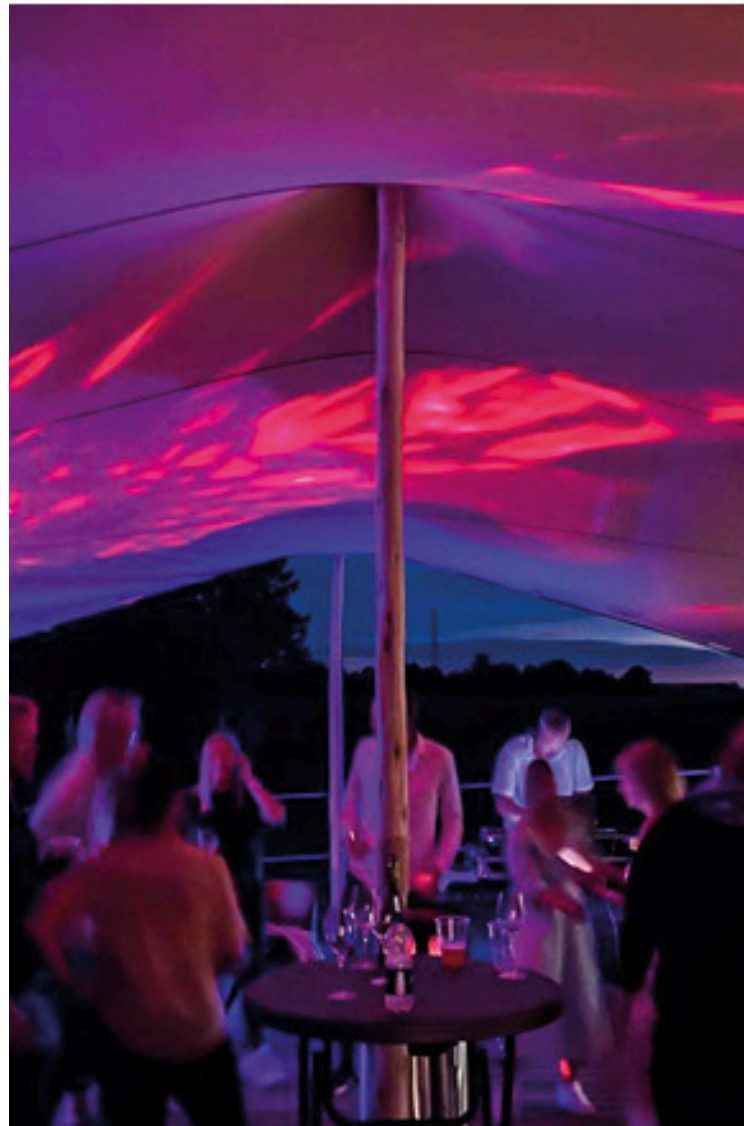

Arrangementet var i afslappet lounge stemning - et sted, hvor
hjertet åbner sig og skuldrene sænkes.

Læs her - [Klik her](#)

40 PERS. / 7.5x10M STRETCH TENT
Klassiske lyskæder
Egne møbler

Venue: Flaskeengen
Fotograf Luksustelte