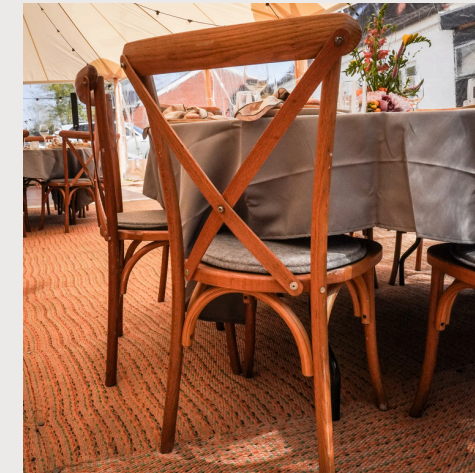

Ø165 x H76 cm
Inkl. opsætning

CROSS BACK CHAIRS

MØBLER

B70 x L220 x H80
cm Inkl. opsætning

KLAP STOLE

MØBLER

Sæde: 36x36 cm
Inkl. opsætning

TRÆ BÆNKE