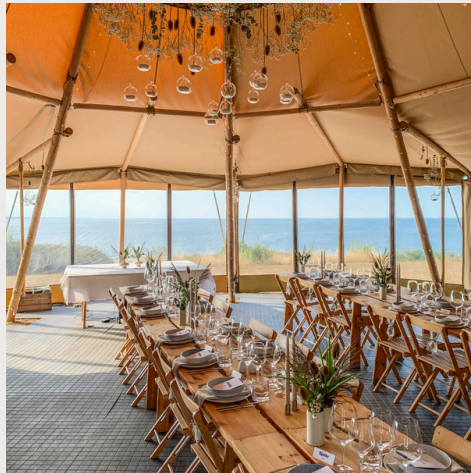

WALLFLEX WINDOW

TIPI UDLEJNING

Transparente vægpaneler
Øger tipiareal med 28% pr. fag
Tilkøb til Stratus tipi