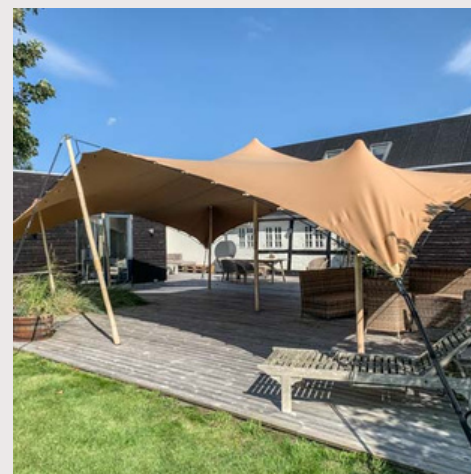

STRETCH 7,5x10M

STRETCH TENT UDLEJNING

Det mellem stretch tent
Kapacitet: 75 pers. (Anbefaling)
75 kvm (Siderne nede)