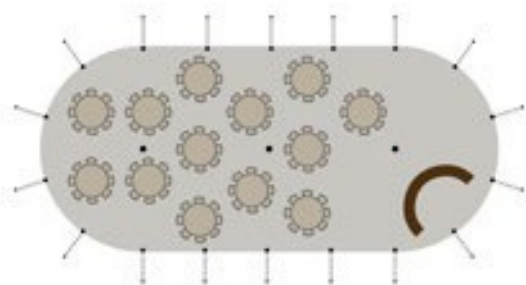

104 PERSONER / MASTETELT 10x22

RUNDE BORDE & STOLE

104 pers v/8 pers. pr. bord
Mastetelt inkl. 13x runde borde & 104x Cross-back chairs, 3x barmoduler & klassiske lyskæder.

Opsætning/nedtagning inkl.
Se pris - [Klik her](#)