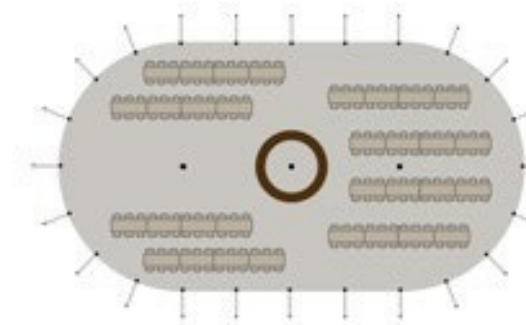

AFLANGE BORDE & STOLE

126 pers v/6 pers. pr. bord
Mastetelt inkl. 21x borde & 126x klapstole, 3x barmoduler & klassiske lyskæder.

Opsætning/nedtagning inkl.
Se pris - [Klik her](#)

160 PERSONER / MASTETELT 14x26

RUNDE BORDE & STOLE

160 pers. v/8 pers. pr. bord
Mastetelt inkl. 20x borde & 160x Cross-back chairs, Ø4M rund bar & klassiske lyskæder.

Opsætning/nedtagning inkl.
Se pris - [Klik her](#)

192 PERSONER / MASTETELT 14x26