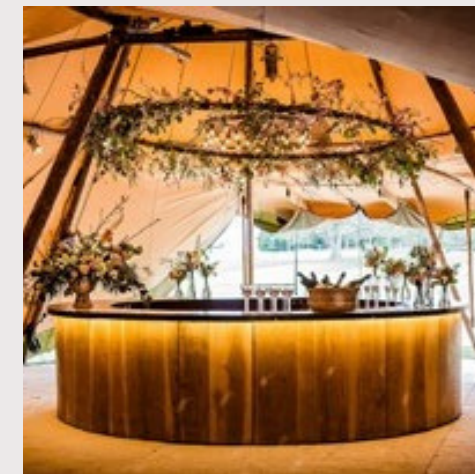

GASBÅLSTED

MØBLER

Lugtfri gasbålsteder der skaber
atmosfære Inkl. opsætning &
gas til min. 8 timer

RUND BAR

BARLØSNING

Rund bar i egetræ Ø400
cm. Inkl. lys & opsætning

BARMODUL
MØBLER

D55 x L200 cm
Inkl. opsætning