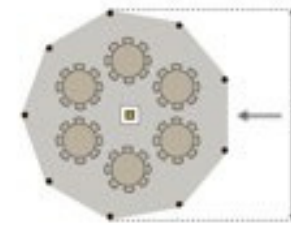

48 PERS. / STRATUS TIPI

RUNDE BORDE & STOLE

48 pers. v/8 pers. pr. bord
Tipi inkl. 6x runde borde & 48x Cross-back
chairs, gasbålsted & lyskæder fra top til tå.

Opsætning/nedtagning inkl.
Se pris - [Klik her](#)