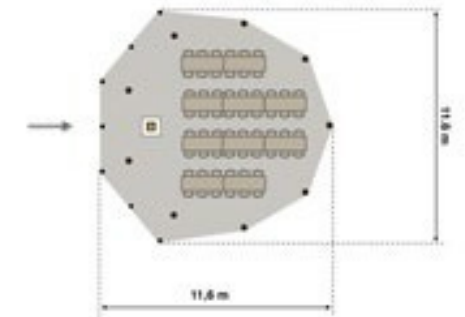

60 PERS. / STRATUS WALLFLEX

AFLANGE BORDE & STOLE

60 pers. v/6 pers. pr. bord
Tipi m/3x WallFlex inkl. 10x borde & 60x klapstole,
gasbålsted & lyskæder fra top til tå.

Opsætning/nedtagning inkl.
Se pris - [Klik her](#)